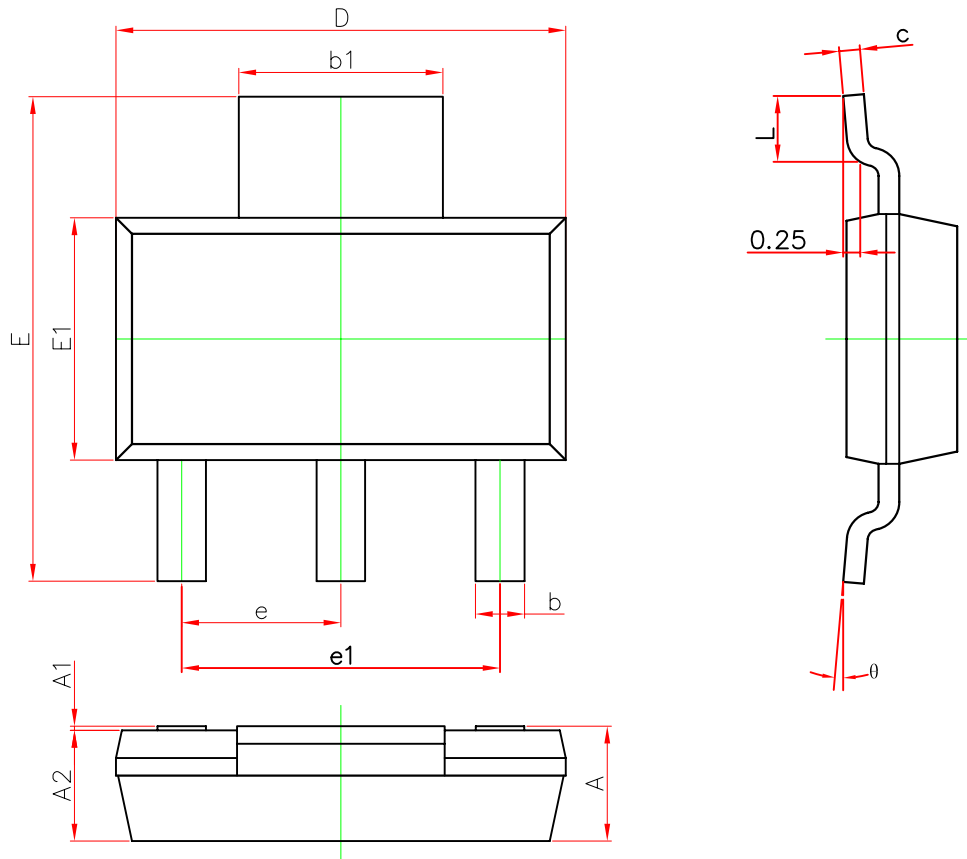

SOT-223 PACKAGE OUTLINE DIMENSIONS

Symbol	Dimensions In Millimeters		Dimensions In Inches	
	Min.	Max.	Min.	Max.
A	1.520	1.800	0.060	0.071
A1	0.000	0.100	0.000	0.004
A2	1.500	1.700	0.059	0.067
b	0.660	0.820	0.026	0.032
b1	2.900	3.100	0.114	0.122
c	0.250	0.350	0.010	0.014
D	6.200	6.400	0.244	0.252
E	6.700	7.200	0.264	0.283
E1	3.300	3.710	0.130	0.146
e	2.300(BSC)		0.091(BSC)	
e1	4.500	4.700	0.177	0.185
L	0.900	1.150	0.035	0.045
θ	0°	10°	0°	10°