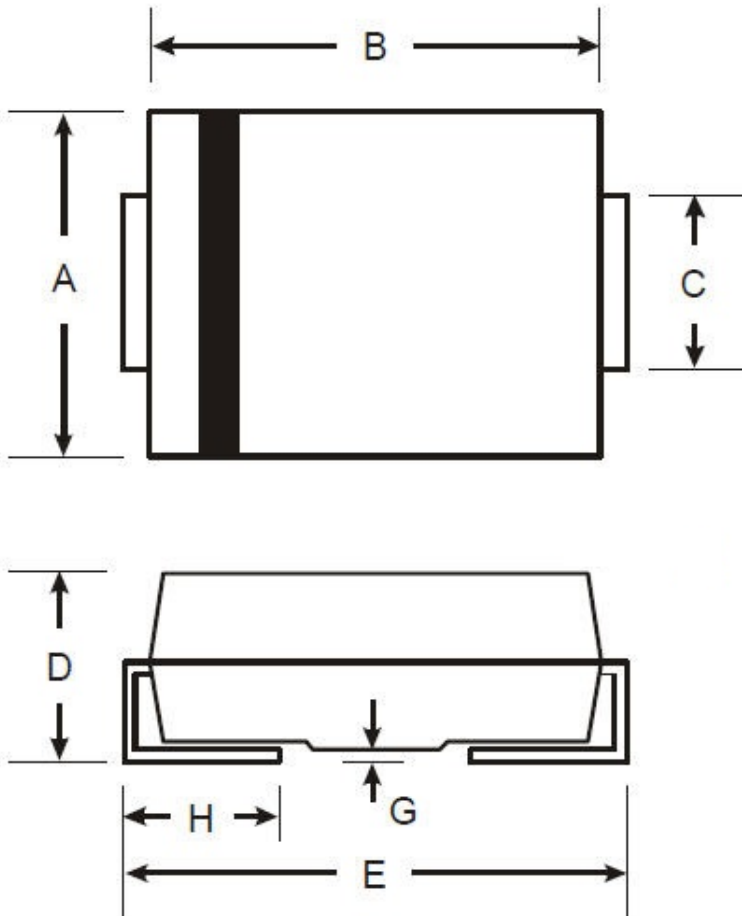

Package Dimensions

SMA

SMA		
Dim	Min	Max
A	2.40	2.83
B	3.90	4.75
C	1.25	1.70
D	1.90	2.50
E	4.80	5.30
G	0.05	0.20
H	0.76	1.52
All Dimensions in mm		