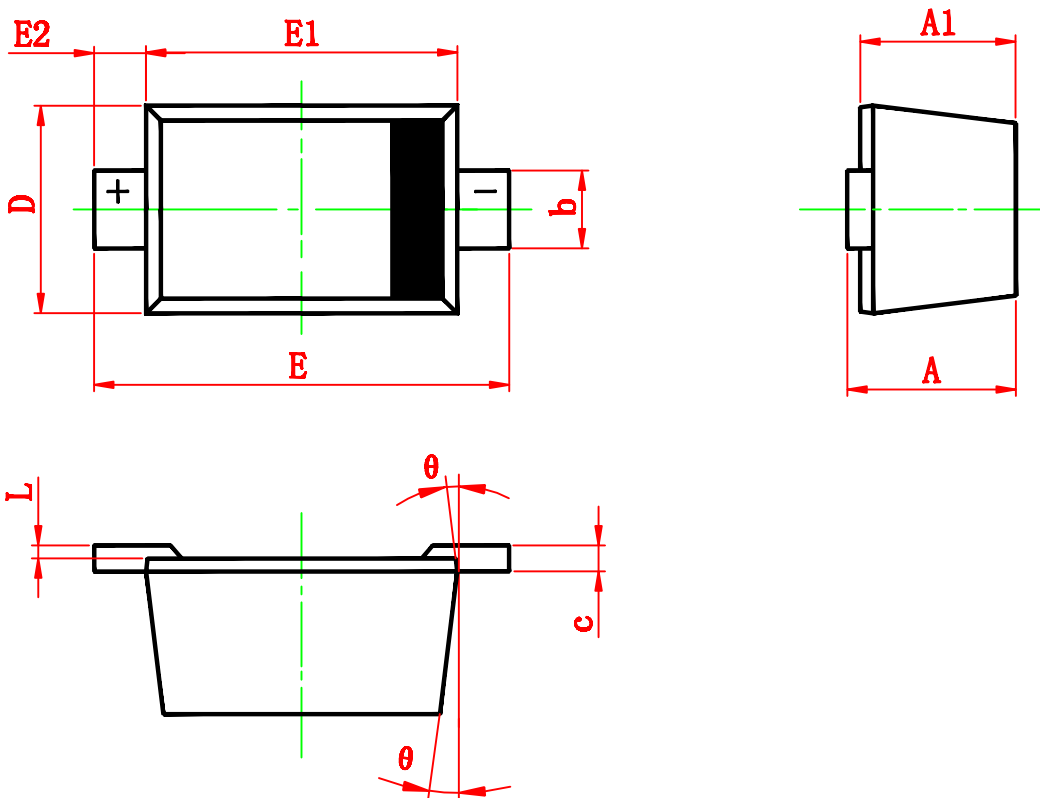

SOD-523 PACKAGE OUTLINE DIMENSIONS

Symbol	Dimensions In Millimeters		Dimensions In Inches	
	Min.	Max.	Min.	Max.
A	0.510	0.770	0.020	0.031
A1	0.500	0.700	0.020	0.028
b	0.250	0.350	0.010	0.014
c	0.080	0.150	0.003	0.006
D	0.750	0.850	0.030	0.033
E	1.500	1.700	0.059	0.067
E1	1.100	1.300	0.043	0.051
E2	0.200 REF.		0.008 REF.	
L	0.000	0.070	0.000	0.003
θ	7° REF.		7° REF.	