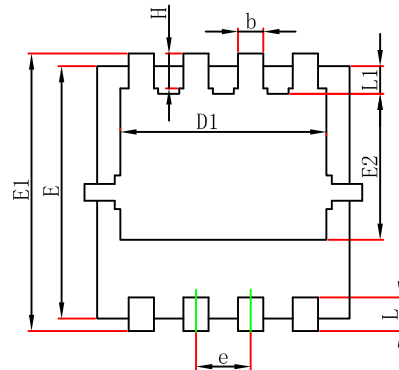

PRPAK3X3 PACKAGE OUTLINE DIMENSIONS

Top View
[顶视图]

Bottom View
[背视图]

Side View
[侧视图]

Symbol	Dimensions In Millimeters		Dimensions In Inches	
	Min.	Max.	Min.	Max.
A	0.650	0.850	0.026	0.033
A1	0.152 REF.		0.006 REF.	
A2	0~0.05		0~0.002	
D	2.900	3.100	0.114	0.122
D1	2.300	2.600	0.091	0.102
E	2.900	3.100	0.114	0.122
E1	3.150	3.450	0.124	0.136
E2	1.535	1.935	0.060	0.076
b	0.200	0.400	0.008	0.016
e	0.550	0.750	0.022	0.030
L	0.300	0.500	0.012	0.020
L1	0.180	0.480	0.007	0.019
L2	0~0.100		0~0.004	
L3	0~0.100		0~0.004	
H	0.315	0.515	0.012	0.020
θ	9°	13°	9°	13°