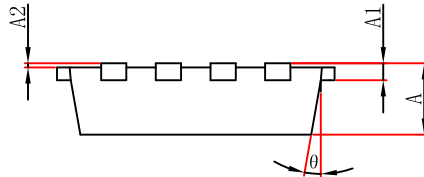

PRPAK3X3 PACKAGE OUTLINE DIMENSIONS

Top View
[顶视图]

Bottom View
[背视图]

Side View
[侧视图]

Symbol	Dimensions In Millimeters		Dimensions In Inches	
	Min.	Max.	Min.	Max.
A	0.650	0.850	0.026	0.033
A1	0.152 REF.		0.006 REF.	
A2	0~0.05		0~0.002	
D	2.900	3.100	0.114	0.122
D1	2.300	2.600	0.091	0.102
E	2.900	3.100	0.114	0.122
E1	3.150	3.450	0.124	0.136
E2	1.535	1.935	0.060	0.076
b	0.200	0.400	0.008	0.016
e	0.550	0.750	0.022	0.030
L	0.300	0.500	0.012	0.020
L1	0.180	0.480	0.007	0.019
L2	0~0.100		0~0.004	
L3	0~0.100		0~0.004	
H	0.315	0.515	0.012	0.020
θ	9°	13°	9°	13°