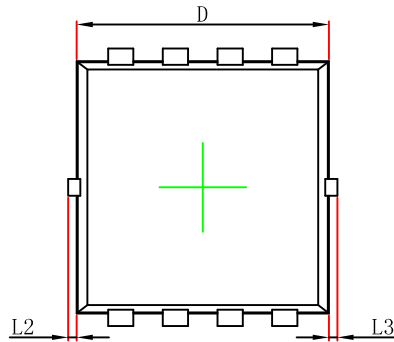

PRPAK3X3 PACKAGE OUTLINE DIMENSIONS

Top View
[顶视图]

Bottom View
[背视图]

Side View
[侧视图]

Symbol	Dimensions In Millimeters		Dimensions In Inches	
	Min.	Max.	Min.	Max.
A	0.650	0.850	0.026	0.033
A1	0.152 REF.		0.006 REF.	
A2	0~0.05		0~0.002	
D	2.900	3.100	0.114	0.122
D1	2.300	2.600	0.091	0.102
E	2.900	3.100	0.114	0.122
E1	3.150	3.450	0.124	0.136
E2	1.535	1.935	0.060	0.076
b	0.200	0.400	0.008	0.016
e	0.550	0.750	0.022	0.030
L	0.300	0.500	0.012	0.020
L1	0.180	0.480	0.007	0.019
L2	0~0.100		0~0.004	
L3	0~0.100		0~0.004	
H	0.315	0.515	0.012	0.020
θ	9°	13°	9°	13°