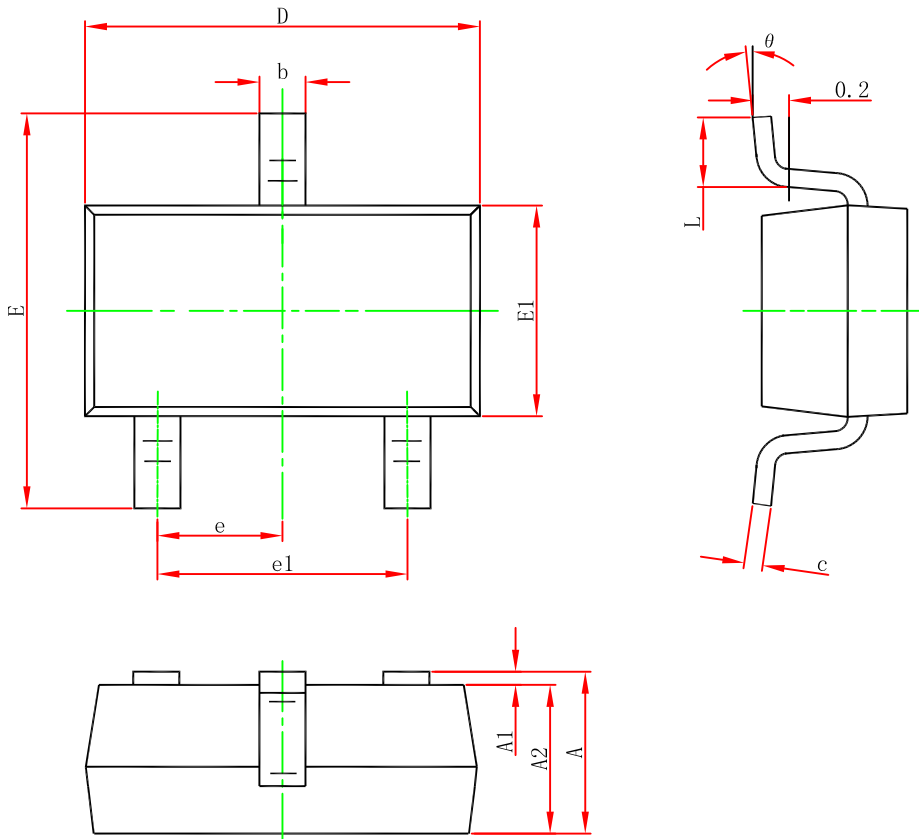

SOT-23-3L PACKAGE OUTLINE DIMENSIONS

Symbol	Dimensions In Millimeters		Dimensions In Inches	
	Min.	Max.	Min.	Max.
A	1.050	1.250	0.041	0.049
A1	0.000	0.100	0.000	0.004
A2	1.050	1.150	0.041	0.045
b	0.300	0.500	0.012	0.020
c	0.100	0.200	0.004	0.008
D	2.820	3.020	0.111	0.119
E1	1.500	1.700	0.059	0.067
E	2.650	2.950	0.104	0.116
e	0.950(BSC)		0.037(BSC)	
e1	1.800	2.000	0.071	0.079
L	0.300	0.600	0.012	0.024
θ	0°	8°	0°	8°