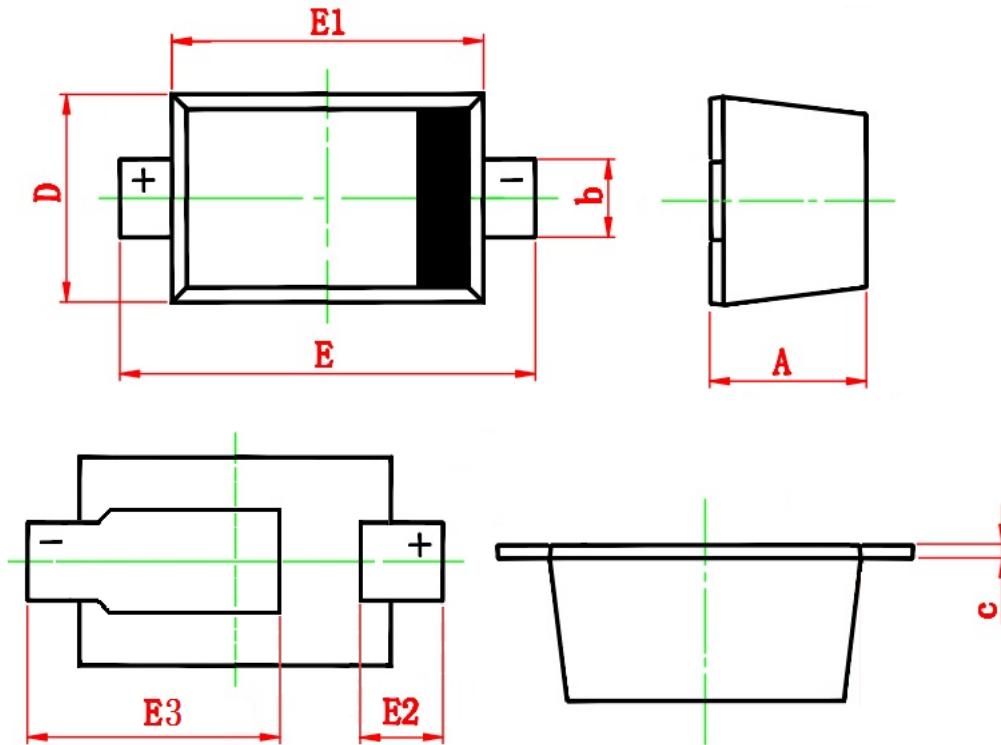

symbol	Dimensions In Millimeters		Dimensions In Inches	
	Min.	Max.	Min.	Max.
A	0.950	1.150	0.037	0.045
b	1.350	1.650	0.053	0.065
c	0.150	0.250	0.006	0.010
D	2.500	2.700	0.099	0.106
E	4.500	4.700	0.177	0.185
E1	3.650	4.050	0.144	0.160
E2	1.000	1.200	0.039	0.047
E3	2.650	2.950	0.104	0.116